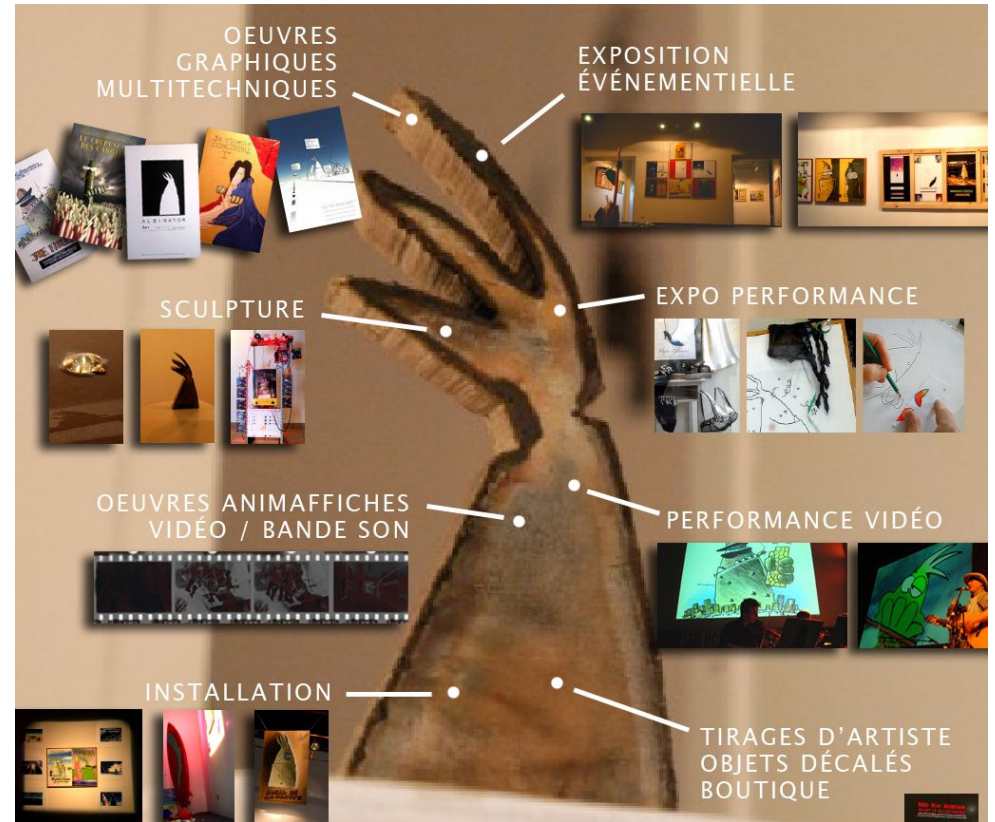

LE cONCOMBRE gÉANT

ABSURDEMENT HEROIQUE ET HEROIQUEMENT BURLESQUE

Le Concombre Géant : projet contemporain d'art plastique

DESSIN / PEINTURE / ART CONCEPTUEL / ART ASSOCIATIF / SCULPTURE /
 INSTALLATION SCÉNOGRAPHIQUE / PERFORMANCE VIDÉO MUSICALE /
 SPECTACLE VIVANT . . .